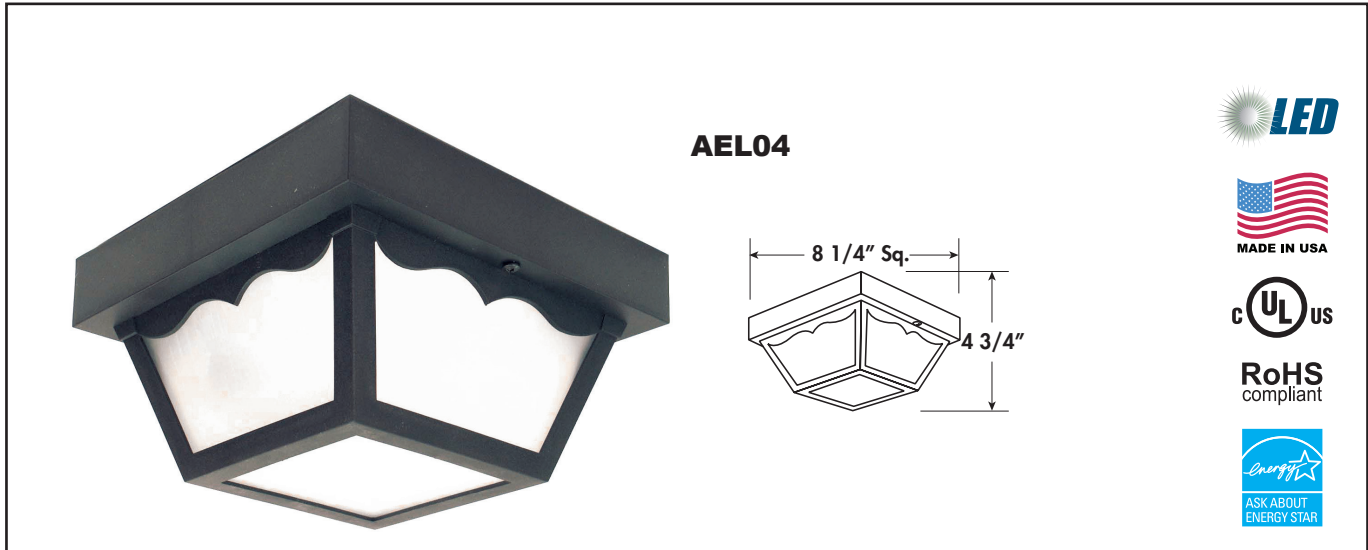

- o Available in LED, Incandescent & GU24
- o Ceiling Mount
- o Molded of Durable Non-Corrosive UV Resistant Resins with Polycarbonate Base
- o UL Listed for Damp Locations

**EXAMPLE # AEL04-I60-BF-LWE**

STYLE #	LIGHT SOURCE	BODY	DIFFUSER	OPTIONS
<b>AEL04</b>	<b>INCANDESCENT, MEDIUM BASE, 120V</b> <b>I60-1 X 60W</b>	<b>W</b> -White <b>B</b> - Black	<b>POLYPROPYLENE</b> <b>F</b> -Frosted <b>GLASS</b> <b>G</b> -Clear	<b>LED LAMP, 3 YEAR WARRANTY</b> <b>DIMMABLE, ENERGY STAR</b> <b>LWE-A19/E26, 2700K</b> <b>LCE-A19/E26, 4000K</b>
	<b>GU24 BASE, 120V</b> <b>G13-1 X 13W</b> <b>G18-1 X 18W</b> <b>G23-1 X 23W</b> <b>G26-1 X 26W or 27W</b>	<b>W</b> -White <b>B</b> - Black	<b>POLYPROPYLENE</b> <b>F</b> -Frosted <b>GLASS</b> <b>G</b> -Clear	<b>L-CFL, 2700K</b>